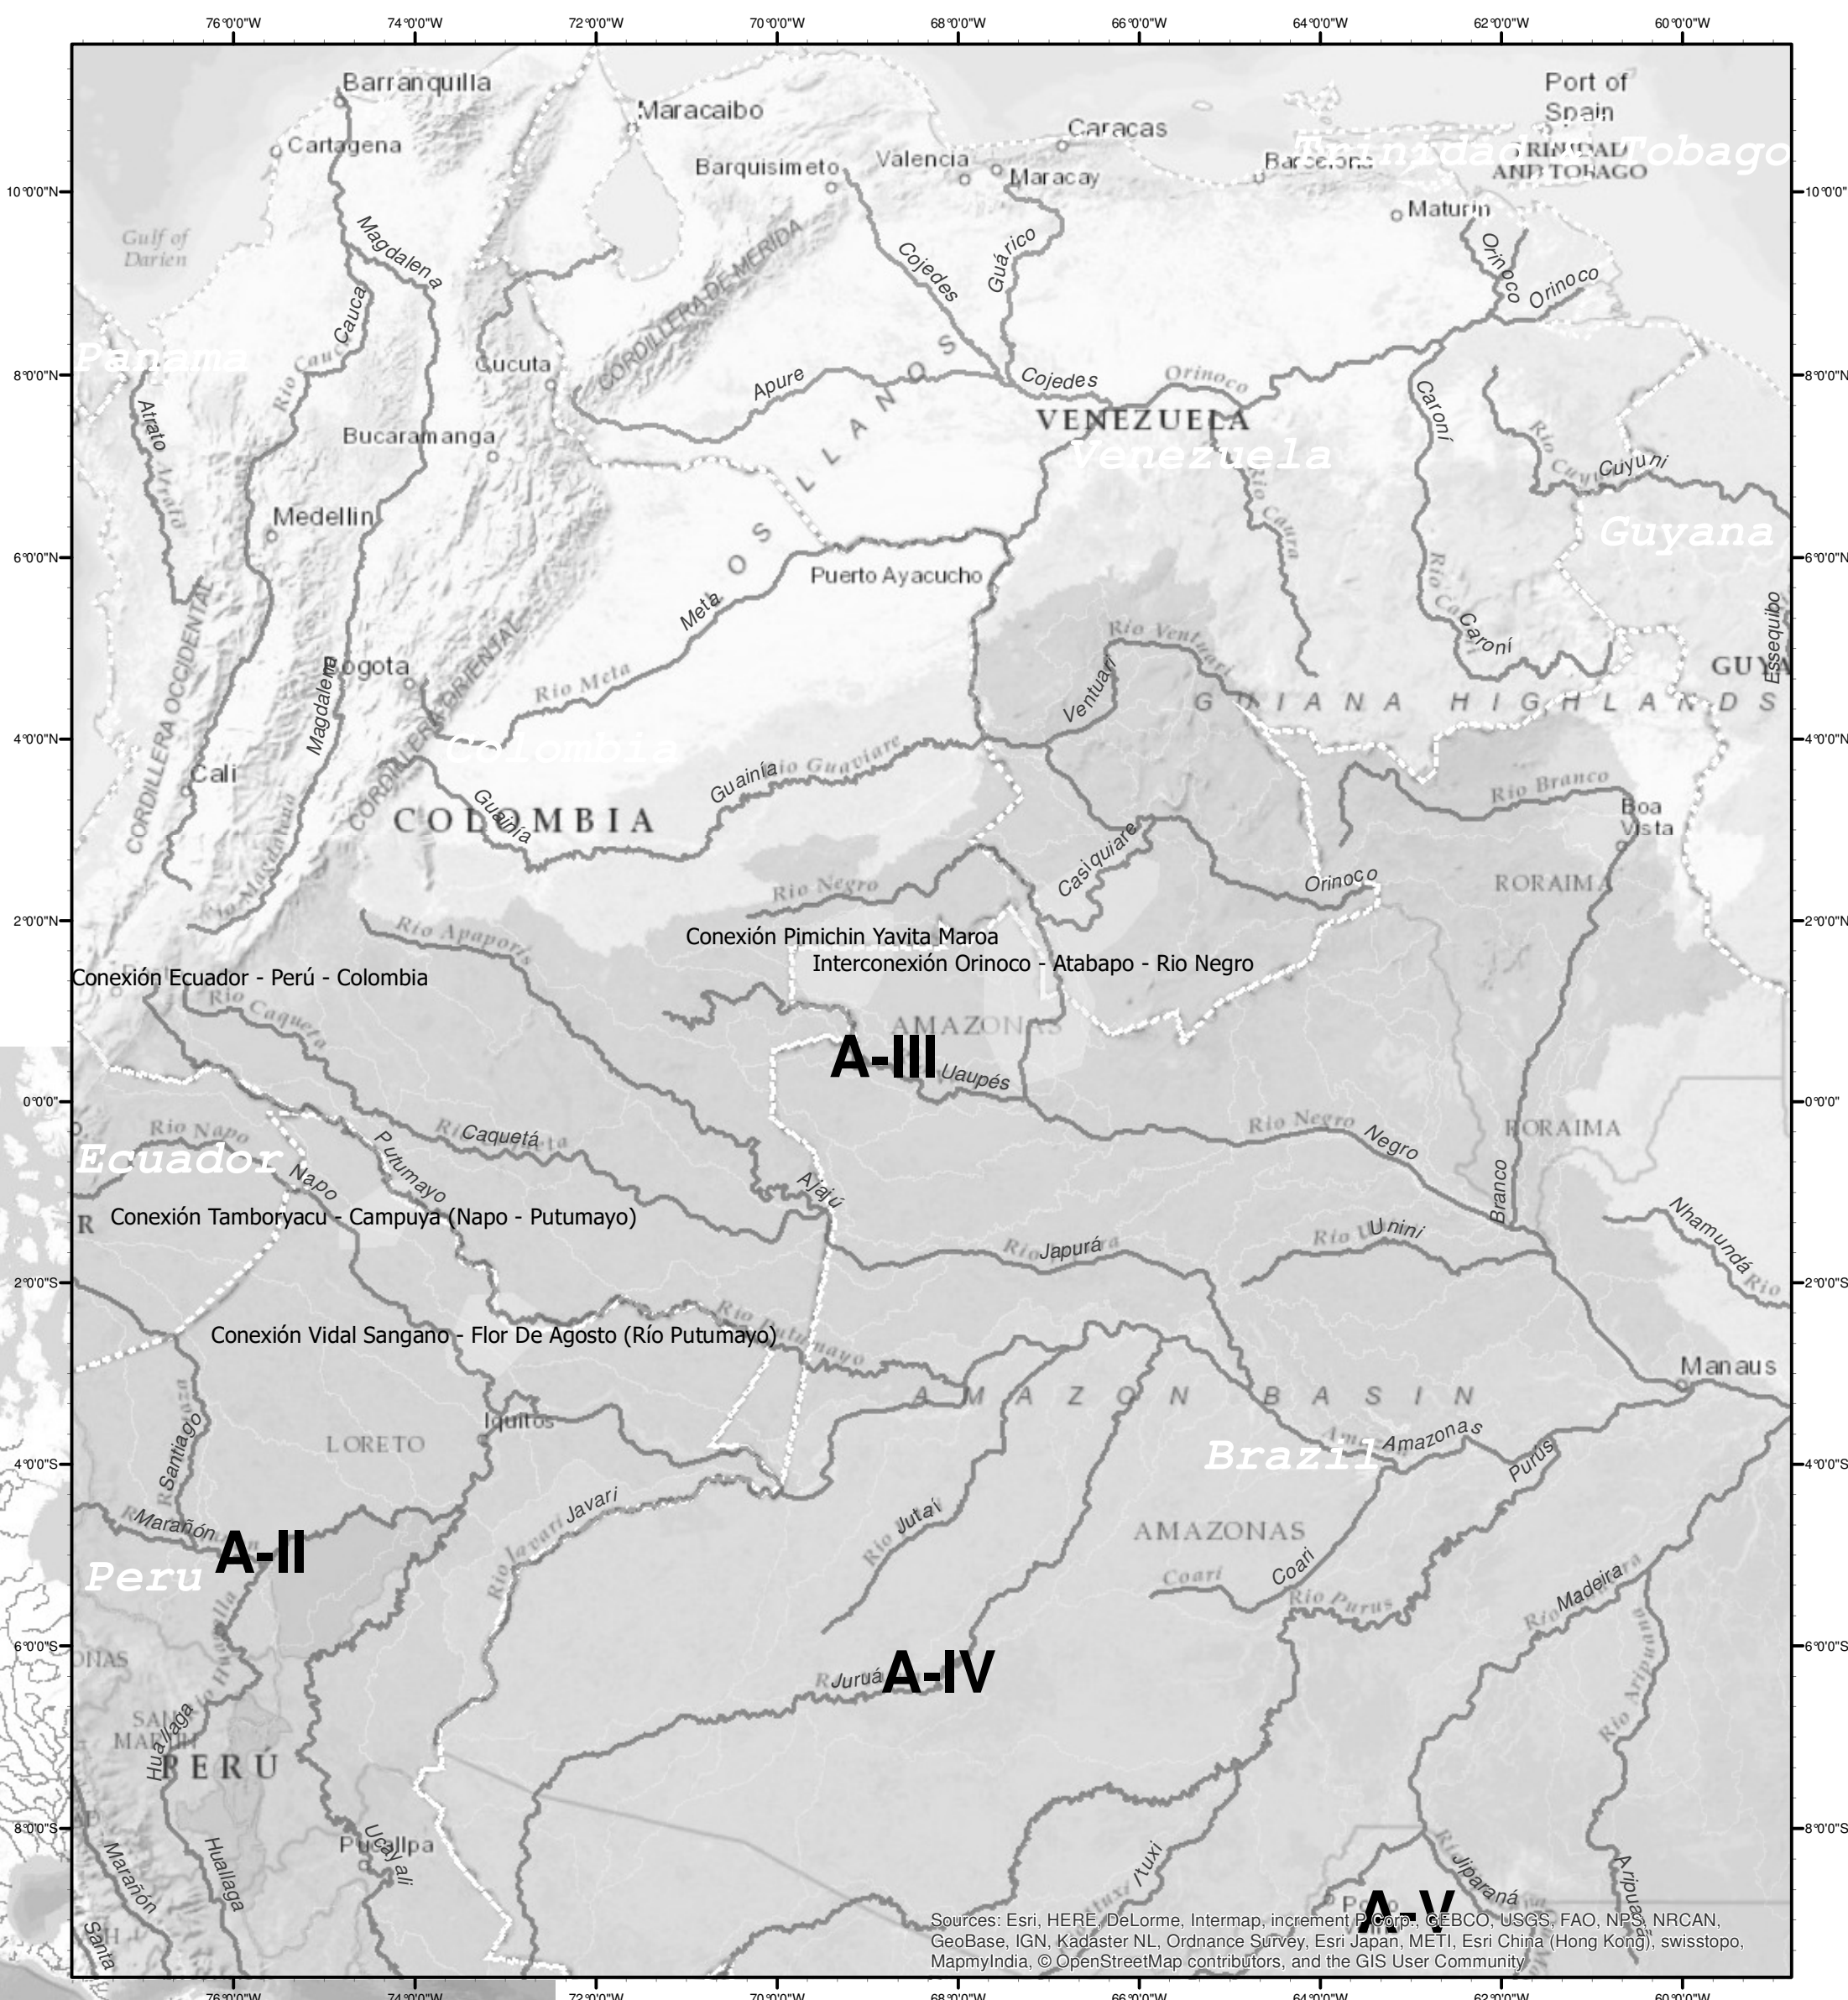

Circuito laberíntico fluvial en el espacio amazónico platino

Tramo: A-I

Mapa: Corredor boliviano, de actividad antropogénica en camellones y terraplenes
Geografía: Ríos Madre de dios y Beni

1

Circuito laberíntico fluvial en el espacio amazónico platino

Tramo: A-II

Mapa: Corredor peruano-ecuatoriano, de selva alta, endogámico y monolingüe
Geografía: Ríos Napo, Santiago, Marañón, Ucaiyali

2

Sources: Esri, HERE, DeLorme, Intermap, increment P Corp., GEBCO, USGS, FAO, NPS, NRCAN, GeoBase, IGN, Kadaster NL, Ordnance Survey, Esri Japan, METI, Esri China (Hong Kong), swisstopo, MapmyIndia, © OpenStreetMap contributors, and the GIS User Community

Circuito laberíntico fluvial en el espacio amazónico platino

Tramo: A-III

Mapa: Corredor colombiano-brasileño, de selva baja, exogámico y multilingüe
 Geografía: Ríos Blanco y Negro (conexión Orinoco), Japurá, Caquetá y Putumayo

Tramo: A-V

Mapa: Corredor brasileiro meridional o frontera populista
Geografía: Ríos Mamore, Yacuma, San Martín, San Miguel y Guaporé

5

Sources: Esri, HERE, DeLorme, Intermap, increment P Corp., GEBCO, USGS, FAO, NPS, NRCAN, GeoBase, IGN, Kadaster NL, Ordnance Survey, Esri Japan, METI, Esri China (Hong Kong), swisstopo, MapmyIndia, © OpenStreetMap contributors, and the GIS User Community