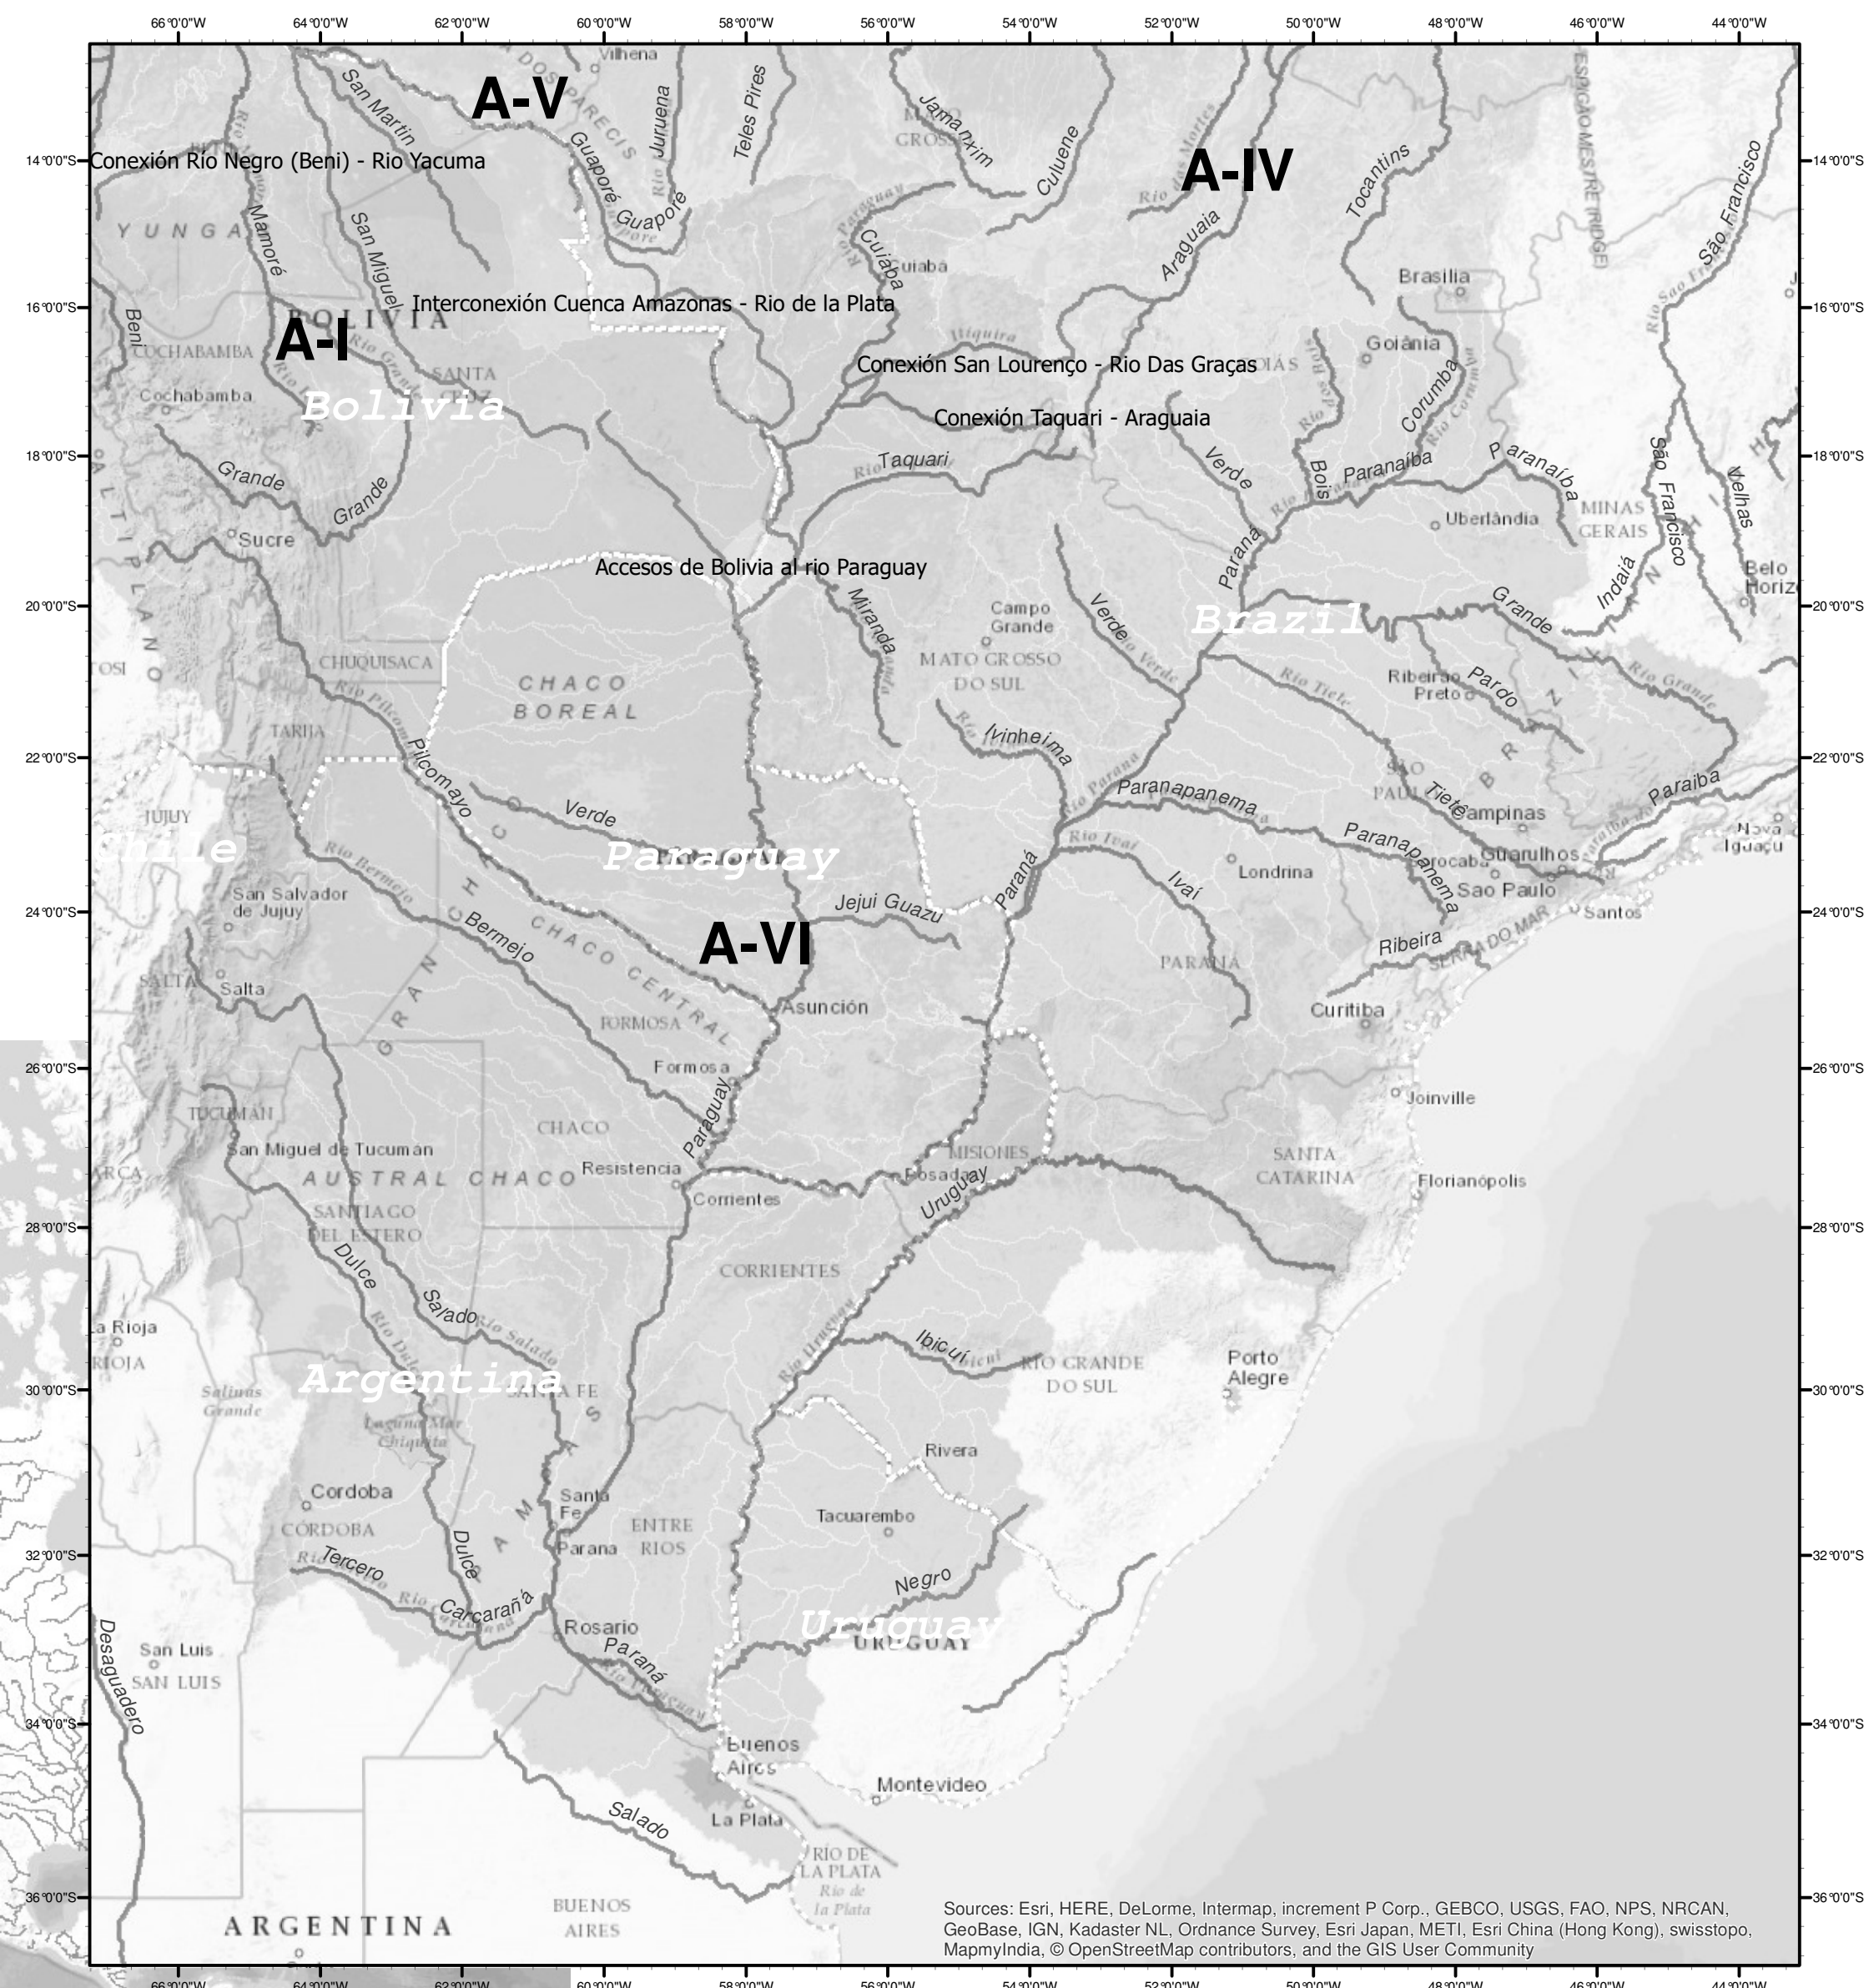

Circuito laberíntico fluvial en el espacio amazónico platino

Tramo: A-III

Mapa: Corredor colombiano-brasileño, de selva baja, exogámico y multilingüe
 Geografía: Ríos Blanco y Negro (conexión Orinoco), Japurá, Caquetá y Putumayo

Circuito laberíntico fluvial en el espacio amazónico platino

Tramo: A-IV

Mapa: Corredor septentrional brasileiro y caboclo
 Geografía: Río Juruá Coari, Madeira, Tapajós, Xingú, Tocantins,...

4

Circuito laberíntico fluvial en el espacio amazónico platino

Tramo: A-V

Mapa: Corredor brasileiro meridional o frontera populista
Geografía: Ríos Mamore, Yacuma, San Martín, San Miguel y Guaporé

5

Sources: Esri, HERE, DeLorme, Intermap, increment P Corp., GEBCO, USGS, FAO, NPS, NRCAN, GeoBase, IGN, Kadaster NL, Ordnance Survey, Esri Japan, METI, Esri China (Hong Kong), swisstopo, MapmyIndia, © OpenStreetMap contributors, and the GIS User Community

Circuito laberíntico fluvial en el espacio amazónico platino

Tramo: A-VI

Mapa: Corredor paraguayo-platino
 Geografía: Ríos Paraguai, Uruguay, y Paraná y sus afluentes

6