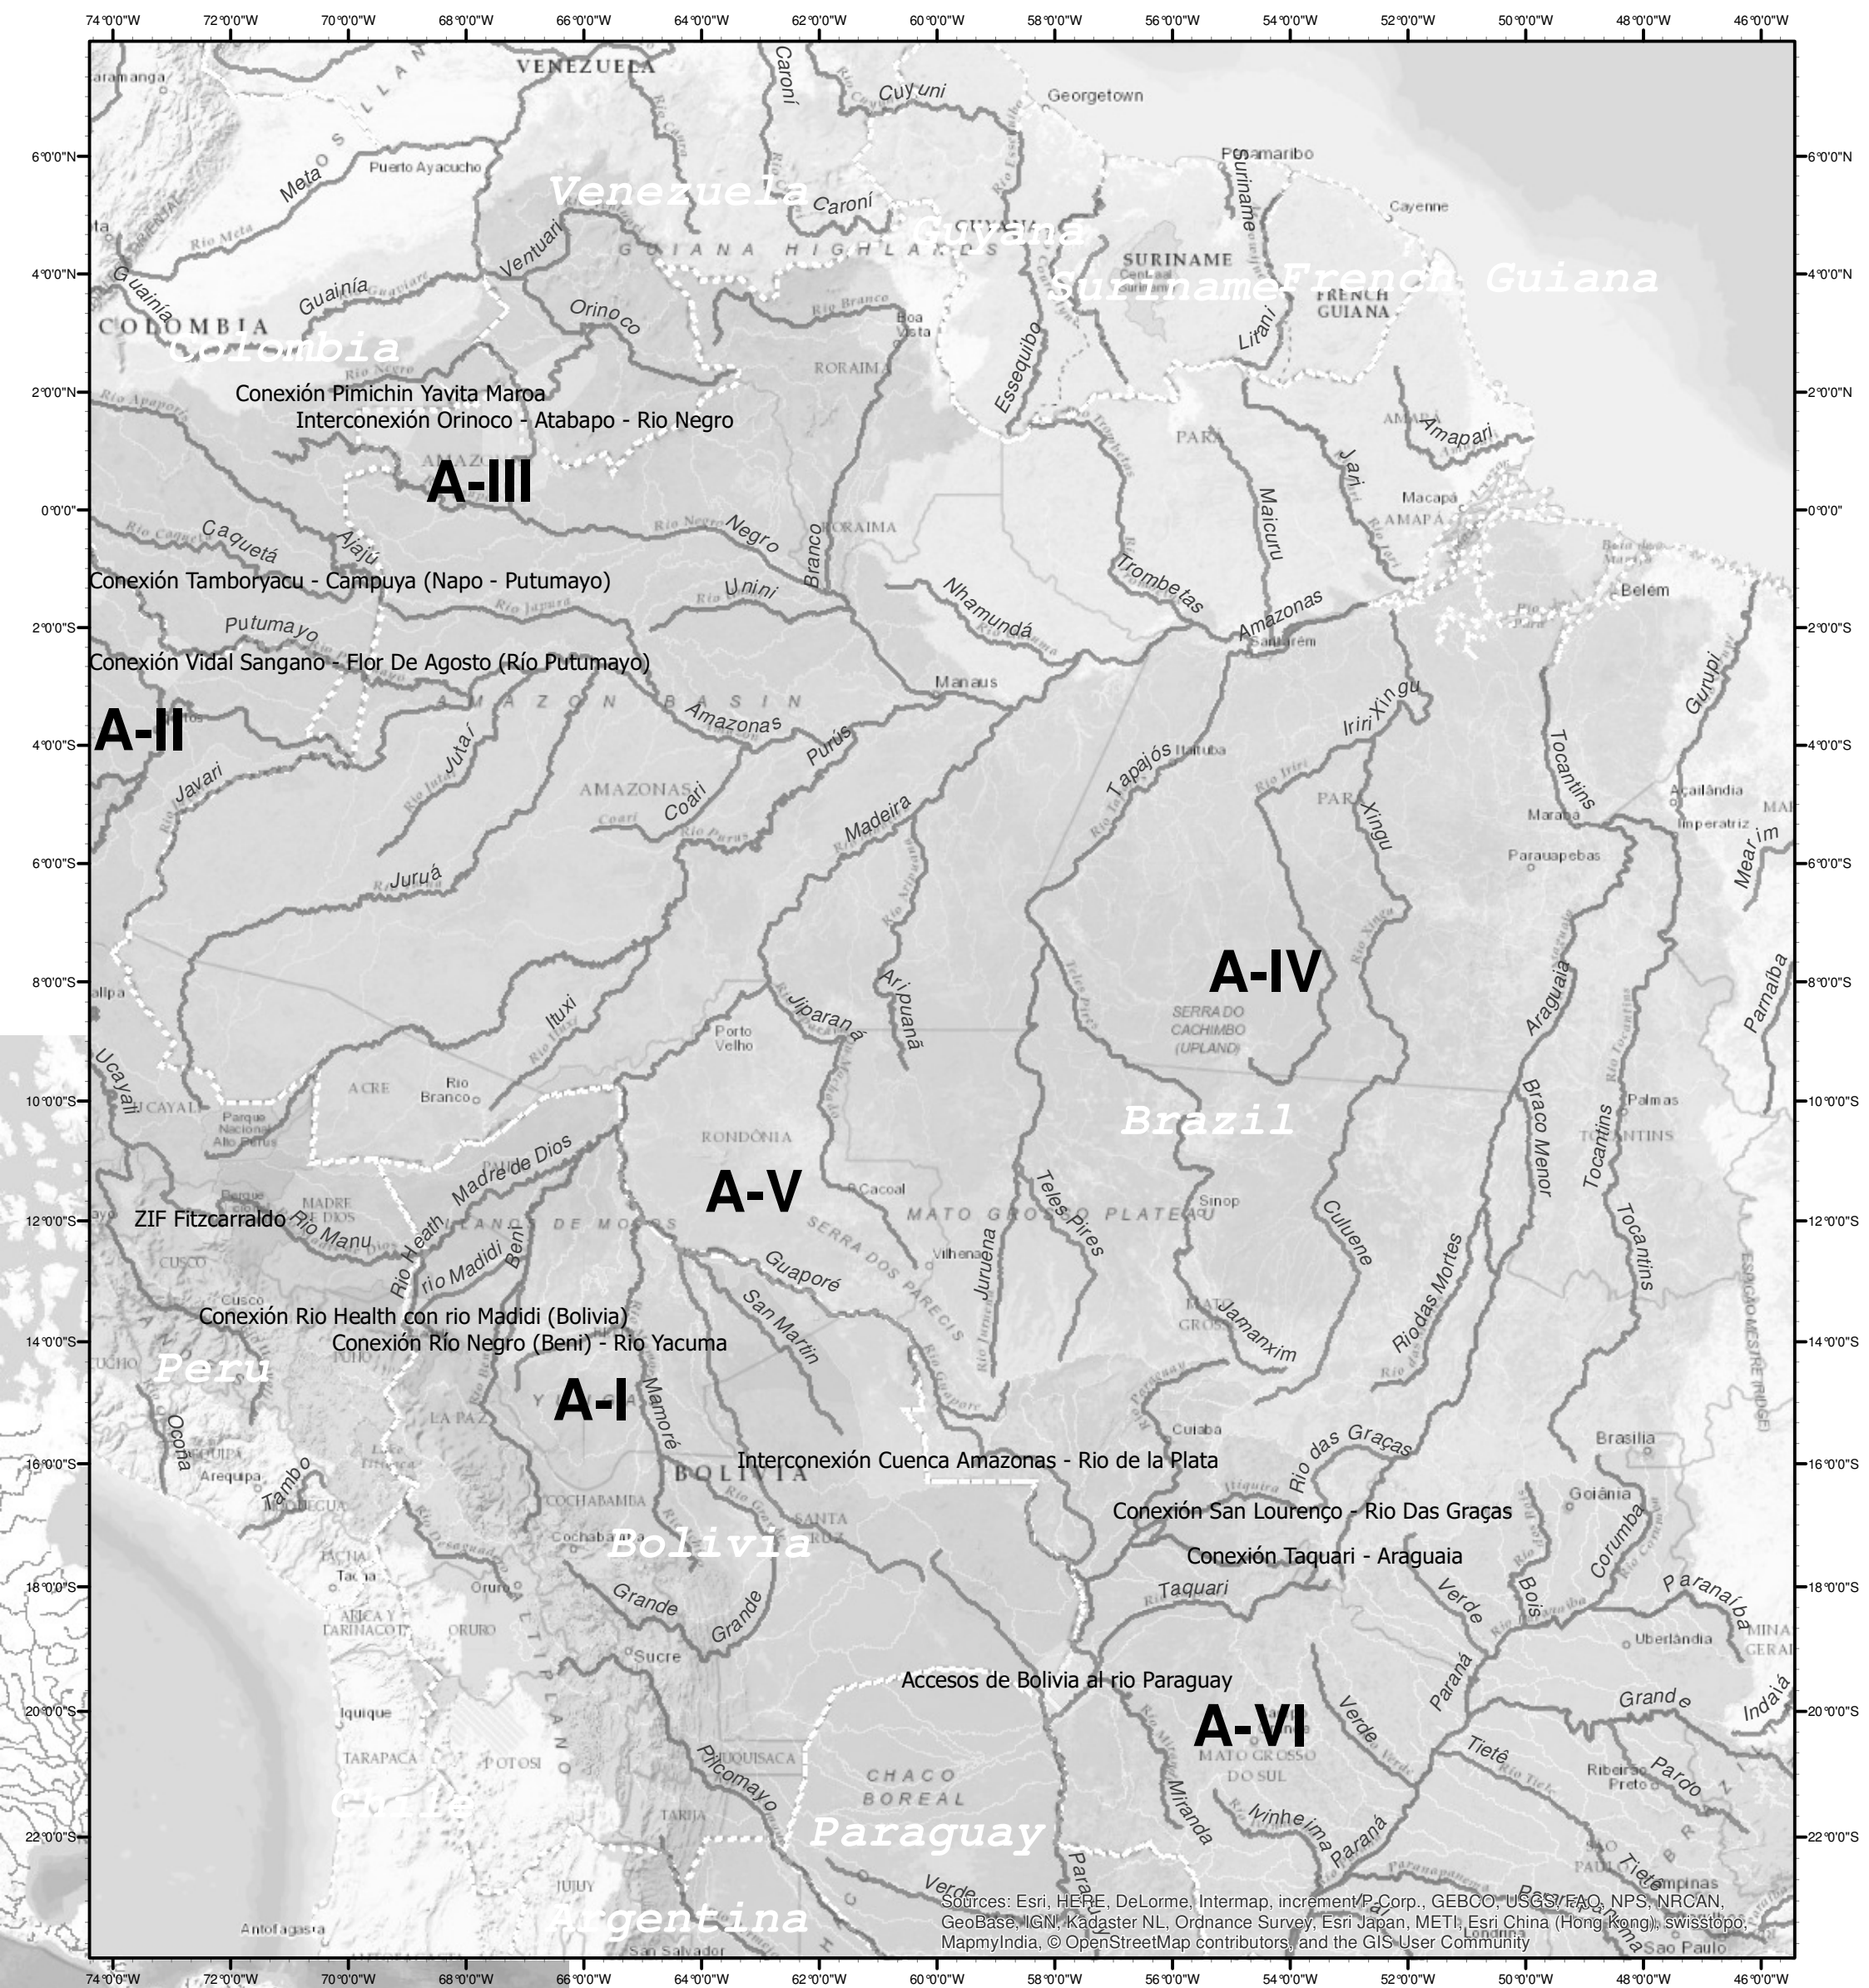

Sources: Esri, HERE, DeLorme, Intermap, increment P Corp., GEBCO, USGS, FAO, NPS, NRCAN, GeoBase, IGN, Kadaster NL, Ordnance Survey, Esri Japan, METI, Esri China (Hong Kong), swisstopo, MapmyIndia, © OpenStreetMap contributors, and the GIS User Community

Circuito laberíntico fluvial en el espacio amazónico platino

Tramo: A-IV

Mapa: Corredor septentrional brasileiro y caboclo
Geografía: Río Juruá Coari, Madeira, Tapajós, Xingú, Tocantins,...

4