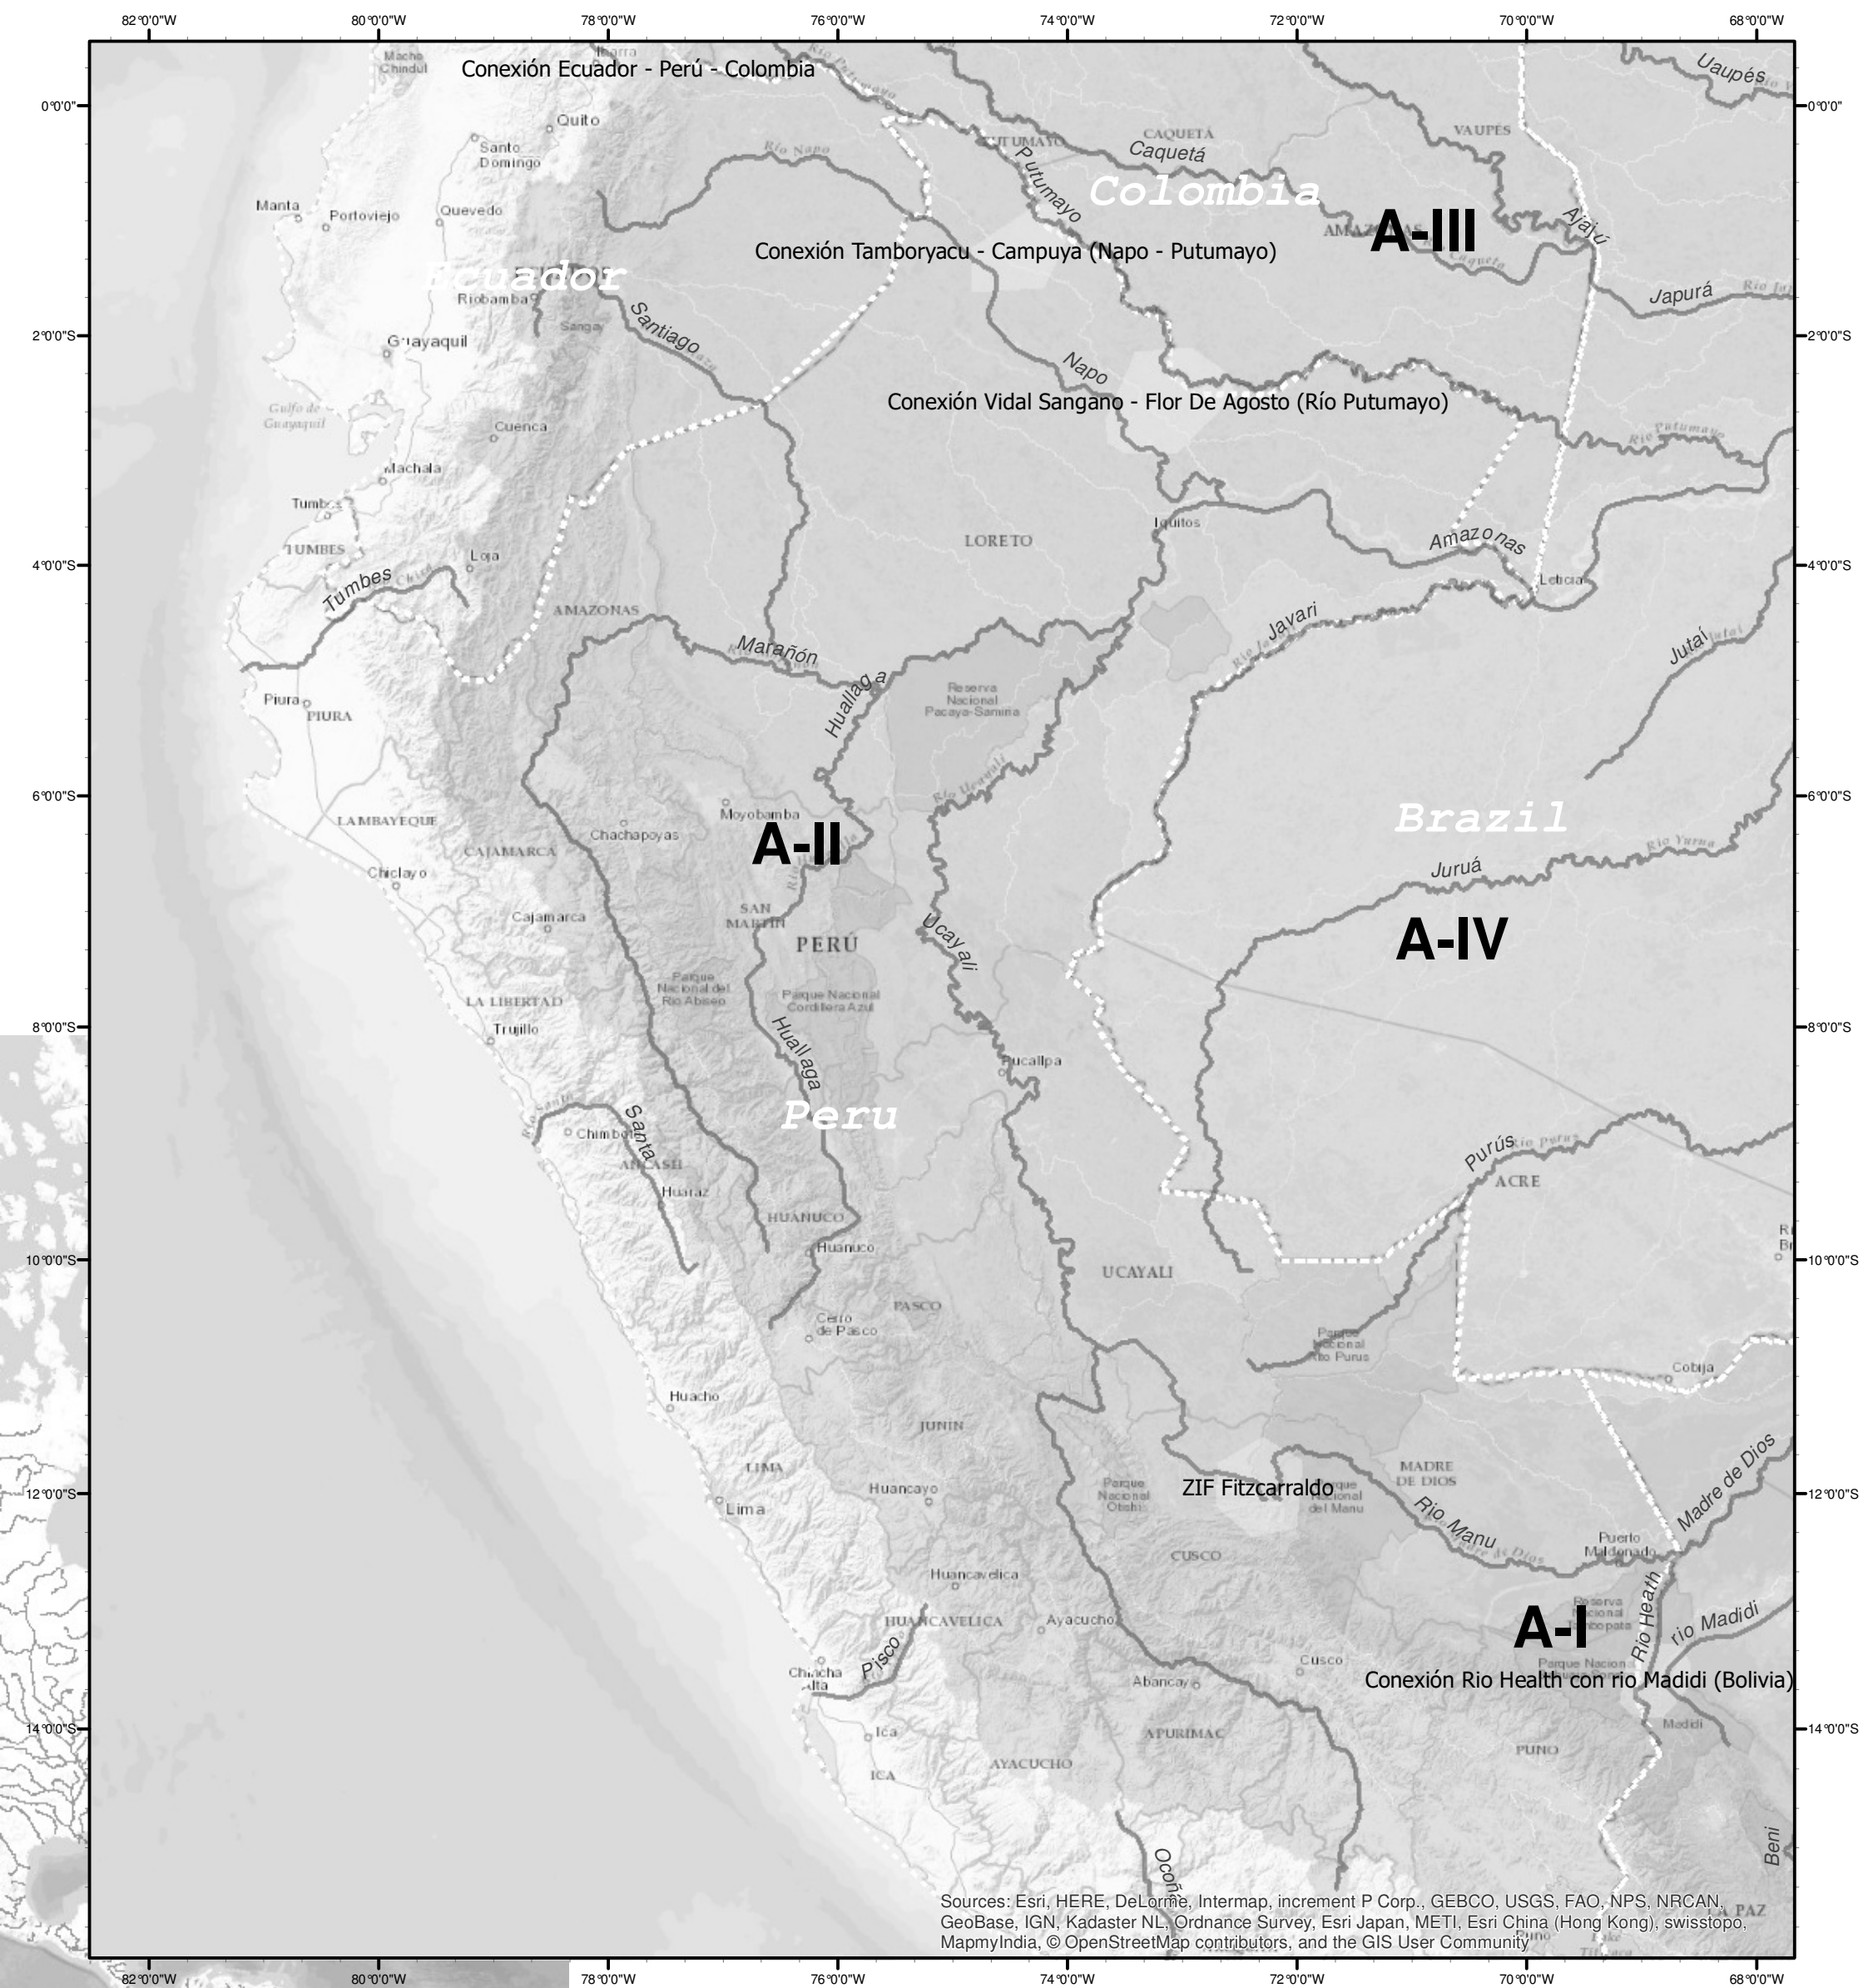

Circuito laberíntico fluvial en el espacio amazónico platino

Tramo: A-I

Mapa: Corredor boliviano, de actividad antropogénica en camellones y terraplenes
Geografía: Ríos Madre de dios y Beni

1

Circuito laberíntico fluvial en el espacio amazónico platino

Tramo: A-II

Mapa: Corredor peruano-ecuatoriano, de selva alta, endogámico y monolingüe
Geografía: Ríos Napo, Santiago, Marañón, Ucaiyali

2

Sources: Esri, HERE, DeLorme, Intermap, increment P Corp., GEBCO, USGS, FAO, NPS, NRCAN, GeoBase, IGN, Kadaster NL, Ordnance Survey, Esri Japan, METI, Esri China (Hong Kong), swisstopo, MapmyIndia, © OpenStreetMap contributors, and the GIS User Community

Circuito laberíntico fluvial en el espacio amazónico platino

Tramo: A-III

Mapa: Corredor colombiano-brasileño, de selva baja, exogámico y multilingüe
 Geografía: Ríos Blanco y Negro (conexión Orinoco), Japurá, Caquetá y Putumayo

Tramo: A-V

Mapa: Corredor brasileiro meridional o frontera populista
Geografía: Ríos Mamore, Yacuma, San Martín, San Miguel y Guaporé

5

Sources: Esri, HERE, DeLorme, Intermap, increment P Corp., GEBCO, USGS, FAO, NPS, NRCAN, GeoBase, IGN, Kadaster NL, Ordnance Survey, Esri Japan, METI, Esri China (Hong Kong), swisstopo, MapmyIndia, © OpenStreetMap contributors, and the GIS User Community