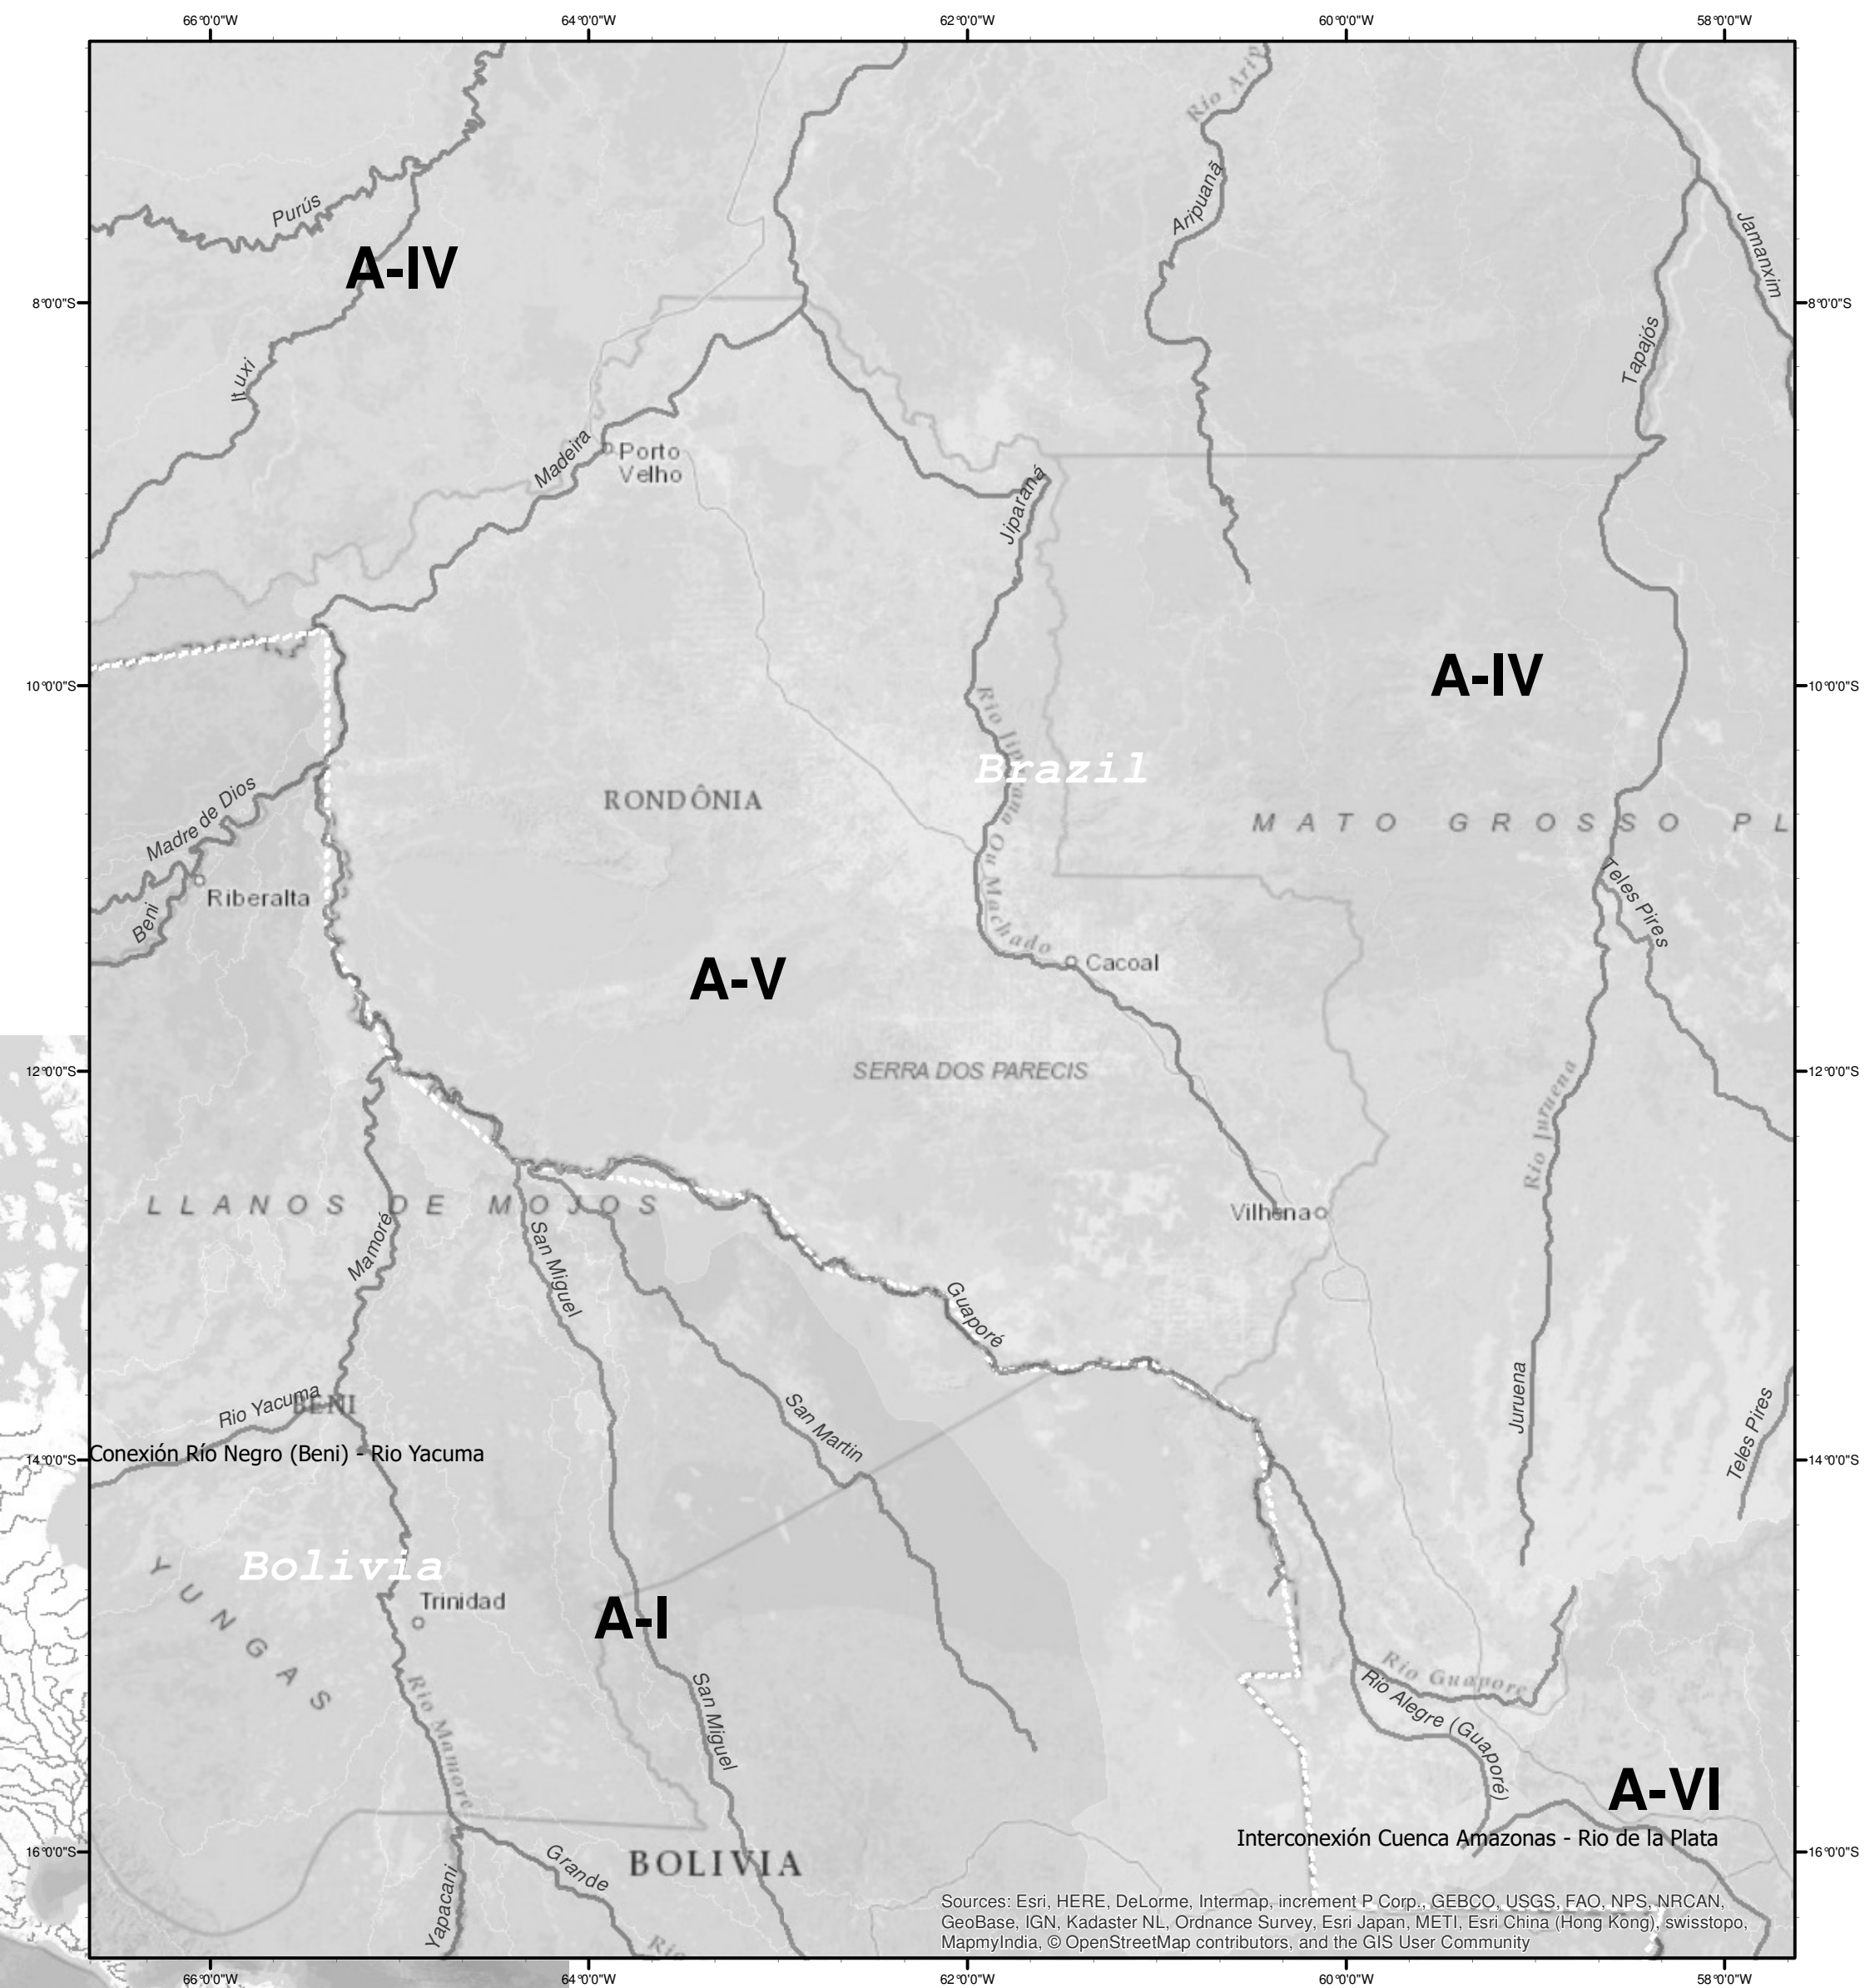

Circuito laberíntico fluvial en el espacio amazónico platino

Tramo: A-I

Mapa: Corredor boliviano, de actividad antropogénica en camellones y terraplenes
Geografía: Ríos Madre de dios y Beni

1

Circuito laberíntico fluvial en el espacio amazónico platino

Circuito laberíntico fluvial en el espacio amazónico platino

Tramo: A-III

Mapa: Corredor colombiano-brasileño, de selva baja, exogámico y multilingüe
 Geografía: Ríos Blanco y Negro (conexión Orinoco), Japurá, Caquetá y Putumayo

Circuito laberíntico fluvial en el espacio amazónico platino

Tramo: A-IV

Mapa: Corredor septentrional brasileiro y caboclo
 Geografía: Río Juruá Coari, Madeira, Tapajós, Xingú, Tocantins,...

4

Circuito laberíntico fluvial en el espacio amazónico platino

Tramo: A-V

Mapa: Corredor brasileiro meridional o frontera populista
Geografía: Ríos Mamore, Yacuma, San Martín, San Miguel y Guaporé

5

Sources: Esri, HERE, DeLorme, Intermap, increment P Corp., GEBCO, USGS, FAO, NPS, NRCAN, GeoBase, IGN, Kadaster NL, Ordnance Survey, Esri Japan, METI, Esri China (Hong Kong), swisstopo, MapmyIndia, © OpenStreetMap contributors, and the GIS User Community